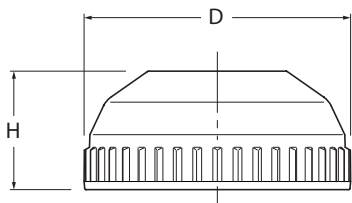

ricambi spare parts

KITIVO2260

Indicatore per valvola "antiblocco Alex"
 Position indicator for "non stick" valve "Alex"

KITIVO2260

for Art. 2260

Code	KITIVO2260004	KITIVO2260004	KITIVO2260005	KITIVO2260006	KITIVO2260007	KITIVO2260008	KITIVO2260009
Weight (gr)	6	6	7	9	12	15	17
D	42	42	45	51	59	64	69
H	20	20	20	23	26	28	25
Size - DN	3/8"	1/2"	3/4"	1"	1 1/4"	1 1/2"	2"