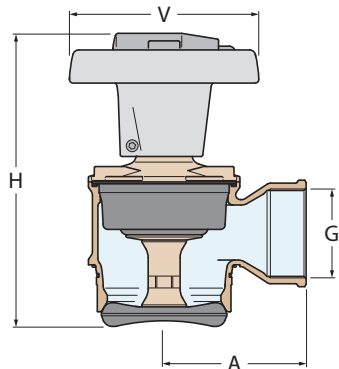

ricambi spare parts

KIT2240

Kit comando valvola a doppia mandata
Control kit for double intake valve

FILETTATURE / THREAD :
G - G1 = EN 10226/1 (BS 21)

KIT2240

for Art. 2240 - 2250

Weight (gr)	4800	4500	7600	9800
V	125	125	160	160
A	95	95	120	138
H	211	211	245	275
G	1"1/2	2"	2"1/2	3"
Size - DN	65	80	100	125