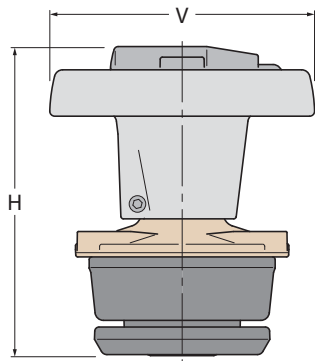

ricambi spare parts

KIT2200

**Kit comando valvola "antiblocco" con
 indicatore di posizione**
 Control kit for "non stick" valve with position
 indicator

Bronzo 
 Bronze

KIT2200

for Art. 2200 - 2210

Weight (gr)	2300	2300	4000	5000
V	125	125	160	160
H	155	155	177	195
Size - DN	65	80	100	125