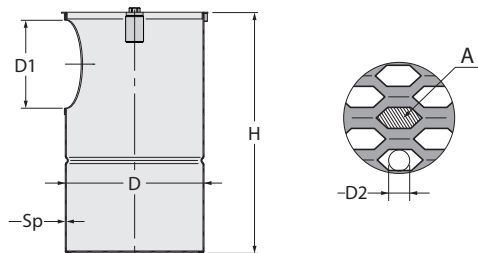

## KIT1281

**Cestello in acciaio inox 316 con zinco**  
 Stainless steel 316 impurity gatherer for  
 water strainer with zinc

### KIT1281

for Art. 1281 - 3281

Code	KIT1281.000609	KIT1281.000610	KIT1281.000611	KIT1281.000613	KIT1281.000614	KIT1281.000615	KIT1281.000617	KIT1281.000619
Empty	45%	45%	45%	45%	45%	45%	45%	45%
Sp	0.8	0.8	0.8	1.0	1.0	1.0	1.0	1.0
A	4.13	4.13	4.13	4.20	4.20	4.20	4.20	4.20
D2	1.80	1.80	1.80	1.65	1.65	1.65	1.65	1.65
D1	55	70	85	105	131	157	208	260
D	105	124	140	165	190	220	250	308
H	170	214	241	287	360	390	485	580
<b>Size - DN</b>	<b>50</b>	<b>65</b>	<b>80</b>	<b>100</b>	<b>125</b>	<b>150</b>	<b>200</b>	<b>250</b>