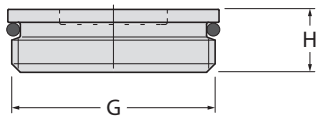

## KIT1170SC-2

**Kit tappo M con o-ring**  
 Spare plug M with o-ring

FILETTATURE / THREAD :  
 G = ISO 228/1 (BS 2779)

**KIT1170SC-2** ■

for Art. 1178 - 1179

**KIT1170SL-2** ■

for Art. 1178L - 1179L

D	49
H	15
<b>G</b>	<b>1 1/2</b>