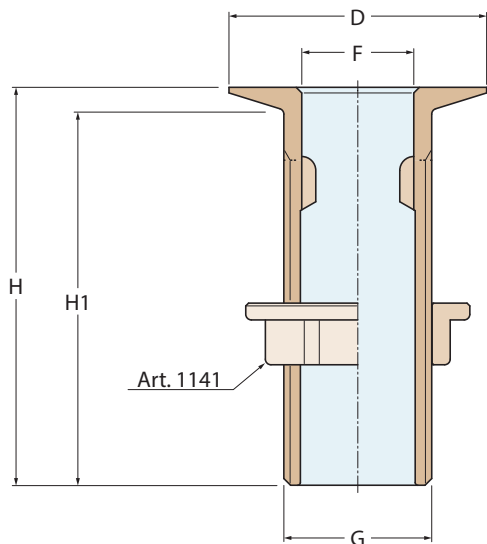

prese e scarichi a mare water intakes and thru-hulls

1265

Scarico in ottone a filo scafo
Flush mount brass thru-hull

FILETTATURE / THREAD :
G = ISO 228/1 (BS 2779)

1265	■	■	■	■	■	■	■
1265C	■	■	■	■	■	■	■
Weight (gr)	55	100	160	235	345	455	675
H	54	65	71	76	75	76	80
D	30	35	50	59	60	66	82
H1	50	61	67	72	70	71	75
F	12	15	20	25	33	39	50
G	3/8"	1/2"	3/4"	1"	1"1/4	1"1/2	2"

Ottone sabbato ■
Yellow brass

1265C

Ottone cromato ■
Chromium-plated brass