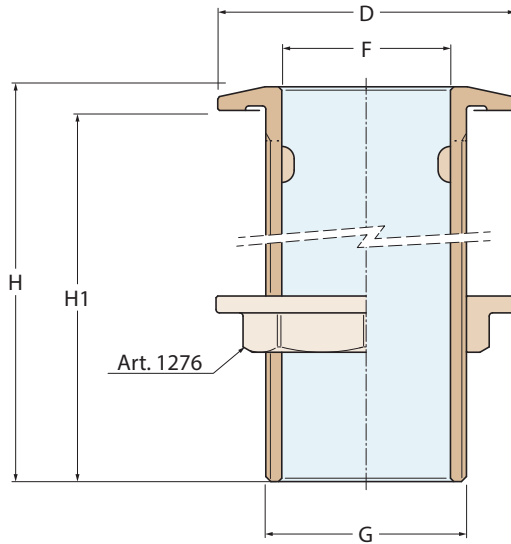

prese e scarichi a mare water intakes and thru-hulls

1260A

Scarico a mare serie "L"
Thru-hull connection "L" series

RINA type approval
ISO 9093:2020

FILETTATURE / THREAD :
G = ISO 228/1 (BS 2779)

Bronzo
Bronze

1260A	■	■	■	■	■	■	■
Weight (gr)	380	780	1100	1360	1980	3020	3900
H	185	206	207	207	208	238	239
D	47	57	67	75	88	108	122
H1	180	200	200	200	200	230	230
F	19	25	32	38	50	63	76
G	3/4"	1"	1 1/4"	1 1/2"	2"	2 1/2"	3"