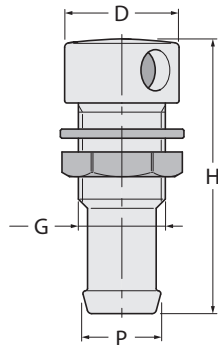

sfiati e ombrinali vents and scuppers

1190

Sfiato diretto
 Straight gas tank vent

FILETTATURE / THREAD :
 G = ISO 228/1 (BS 2779)

1190	■	■
1190L	■	■
Weight (gr)	85	205
H	60	70
D	25	32
P	16	20
G	19x19F	3/4"
Size	ø19x16	3/4"x20