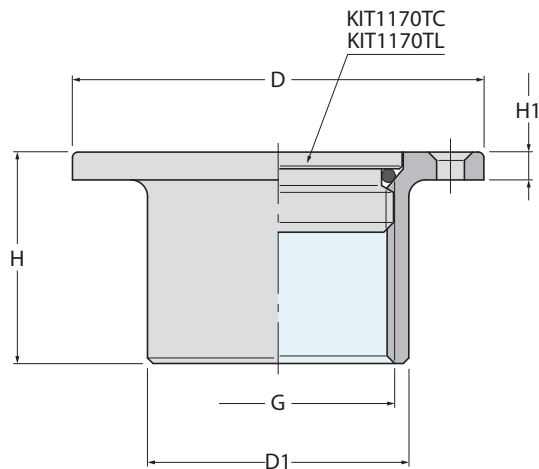

# tappi imbarco e tappi scarico deck fillers and pump-out

**1176**

**Tappo imbarco a filo "WATER"**  
"WATER" deck filler

FILETTATURE / THREAD :  
G = ISO 228/1 (BS 2779)

Ottone cromato  
Chromium-plated brass

**1176L**

Ottone lucido  
Polished brass

<b>1176</b>	■
<b>1176L</b>	■
Weight (gr)	440
H	48
H1	5
D1	54
D	83
<b>G</b>	<b>1"1/2</b>