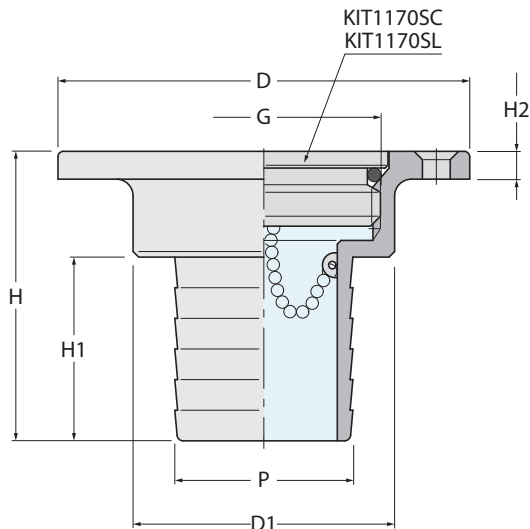

tappi imbarco e tappi scarico deck fillers and pump-out

1172

Tappo imbarco a filo "WATER" con portagomma
"WATER" deck filler with hose connector

FILETTATURE / THREAD :
G = ISO 228/1 (BS 2779)

Ottone cromato
Chromium-plated brass

1172L

Ottone lucido
Polished brass

1172	■	■	■
1172L	■	■	■
Weight (gr)	430	455	540
H	65	65	65
H1	45	45	46
H2	5	5	5
D1	54	54	54
D	83	83	83
P	38	40	50
G	1"1/2	1"1/2	1"1/2