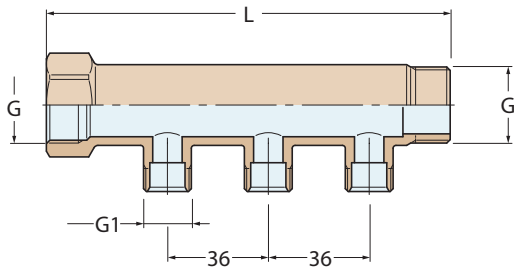

raccorderia ottone pipe fittings brass

1007

Collettore passante F-M
Manifold F-M

FILETTATURE / THREAD :
G - G1 = ISO 228/1 (BS 2779)

Ottone sabbato
Yellow brass

1007		■	■	■	■
1"x1/2"	L	83	120	155	191
	Weight (gr)	210	290	375	455
3/4"x1/2"	L	83	120	155	191
	Weight (gr)	170	240	310	405
G x G1	N° WAYS	2	3	4	5