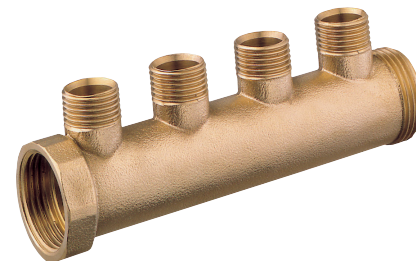

raccorderia ottone pipe fittings brass

1007

Collettore passante F-M
Manifold F-M

FILETTATURE / THREAD :
G - G1 = ISO 228/1 (BS 2779)

Ottone sabbato
Yellow brass

1007		■	■	■	■
1"x1/2"	L	83	120	155	191
	Weight (gr)	210	290	375	455
3/4"x1/2"	L	83	120	155	191
	Weight (gr)	170	240	310	405
G x G1	N° WAYS	2	3	4	5