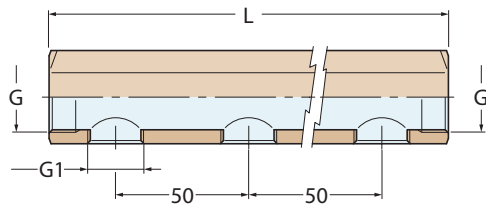

raccorderia ottone pipe fittings brass

1006

Collettore passante femmina
Manifold F

* A richiesta
On request

FILETTATURE / THREAD:
G - G1 = ISO 228/1 (BS 2779)

Ottone sabbiato
Yellow brass

1006		■	■	■	■	■	■	■	■	■	■	■
1"1/4x1/2"	L	100	150	200	250	300	350	400	450	500	550	600
	Weight (gr)	535	820	1110	1400	1685	1970	2260	2550	2830	3120	3400
1"x1/2"	L	100	150	200	250	300	350	400	450	500	550	600
	Weight (gr)	415	645	870	1100	1310	1530	1760	1990	2200	2440	2660
3/4"x1/2"	L	100	150	200	250	300	350	400	450	500	550	600
	Weight (gr)	360	555	740	930	1120	1310	1500	1690	1880	2070	2260
G x G1	N° WAYS	2	3	4	5	6	7	8*	9*	10*	11*	12*