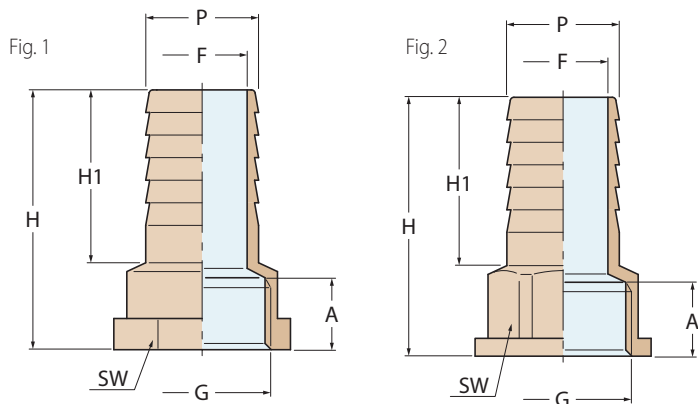

raccorderia bronzo pipe fittings bronze

1005B

Portagomma femmina
Hose connector F

RINA type approval
ISO 9093:2020

FILETTATURE / THREAD :
G = ISO 228/1 (BS 2779)

1005B	■	■	■	■	■	■	■	■	■	■	■	■	■
Fig.	1	1	2	2	2	2	2	2	2	2	2	2	2
Weight (gr)	35	60	85	120	135	193	200	230	247	269	270	403	442
SW	25	25	30	38	38	47	47	53	53	53	53	66	66
H	44	44	51.5	53	53	61	60.5	60.5	62.5	67	66.5	72	75.5
H1	30	30	36	36	36	42	42	42	42	48	48	48	52.5
A	12	12	13	14	14	15	15	15	15	15	15	19	19
F	9	15.5	20	20	25	29.5	34.5	32.5	34.5	39	44	44	53.5
P	13	20	25	25	30	35	40	38	40	45	50	50	60
G	1/2"	1/2"	3/4"	1"	1"	1 1/4"	1 1/4"	1 1/2"	1 1/2"	1 1/2"	1 1/2"	2"	2"