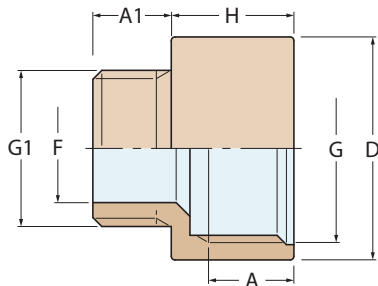

raccorderia ottone pipe fittings brass

0600

Prolunga ridotta M-F
Reducing extension M-F

FILETTATURE / THREAD :
G - G1 = ISO 228/1 (BS 2779)

0600	■	■	■	■	■	■	■
0600C	■	■	■	■	■	■	■
Weight (gr)	23	38	41	58	65	82	90
H	13	15	15	15	15	16.5	16.5
F	8	8	11	11	12	12	17
D	21	27	27	32	32	40	40
A1	9	9	10	10	10	10	11
A	10.5	10.5	10.5	10.5	12	12.5	12.5
G1	1/4"	1/4"	3/8"	3/8"	1/2"	1/2"	3/4"
G	3/8"	1/2"	1/2"	3/4"	3/4"	1"	1"

Ottone sabbiato
Yellow brass ■

0600C

Ottone cromato
Chromium-plated brass ■