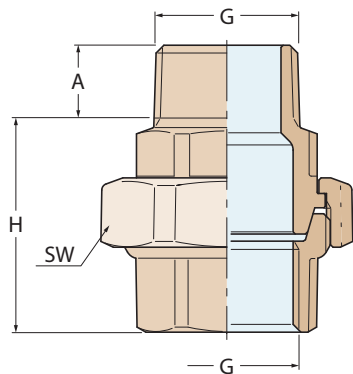

raccorderia acciaio inox pipe fittings stainless steel

0341I

Bocchettone M-F sede conica
Union M-F tapered seat

0341I	■	■	■	■	■	■	■	■	■
SW	30	30	34	40	48	58	68	72	90
H	33	33	34	39	43	50	56	56	65
A	9	11	13	13.2	14.5	16.8	19.1	19.1	23.4
G1	1/8"	1/4"	3/8"	1/2"	3/4"	1"	1 1/4"	1 1/2"	2"