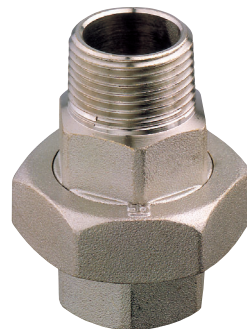

raccorderia acciaio inox pipe fittings stainless steel

0341I

Bocchettone M-F sede conica
Union M-F tapered seat

0341I	■	■	■	■	■	■	■	■	■
SW	30	30	34	40	48	58	68	72	90
H	33	33	34	39	43	50	56	56	65
A	9	11	13	13.2	14.5	16.8	19.1	19.1	23.4
G1	1/8"	1/4"	3/8"	1/2"	3/4"	1"	1 1/4"	1 1/2"	2"

Acciaio inox ■
Stainless steel