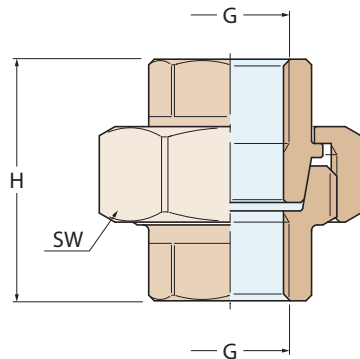

raccorderia acciaio inox pipe fittings stainless steel

0340I

Bocchettone femmina sede conica
Union F-F tapered seat

Acciaio inox
Stainless steel

0340I	■	■	■	■	■	■	■	■	■
SW	30	30	34	40	48	58	68	72	90
H	33	33	34	39	43	50	56	56	65
G	1/8"	1/4"	3/8"	1/2"	3/4"	1"	1 1/4"	1 1/2"	2"