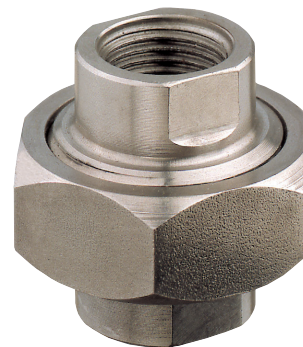

raccorderia acciaio inox pipe fittings stainless steel

0340I

Bocchettone femmina sede conica
Union F-F tapered seat

Acciaio inox
Stainless steel

0340I	■	■	■	■	■	■	■	■	■
SW	30	30	34	40	48	58	68	72	90
H	33	33	34	39	43	50	56	56	65
G	1/8"	1/4"	3/8"	1/2"	3/4"	1"	1 1/4"	1 1/2"	2"