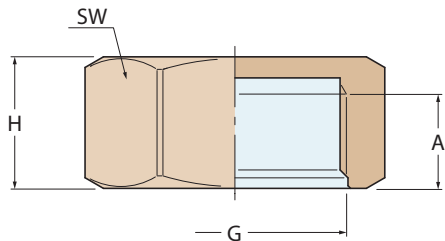

# raccorderia acciaio inox pipe fittings stainless steel

**0300I**

**Tappo femmina**  
Cap F

**0300I**

SW	17	18	22	26	30	40	48	54	66
H	17	17	18	20	23	22	25	32	35
A	8	9	9	10	12	15	19	20	22
<b>G</b>	<b>1/8"</b>	<b>1/4"</b>	<b>3/8"</b>	<b>1/2"</b>	<b>3/4"</b>	<b>1"</b>	<b>1 1/4"</b>	<b>1 1/2"</b>	<b>2"</b>