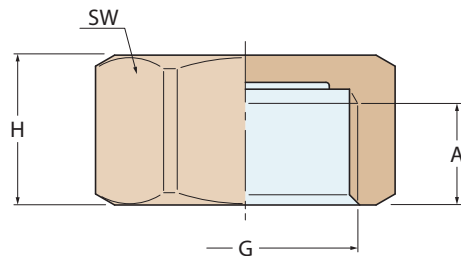

raccorderia ottone pipe fittings brass

0300

Tappo femmina
Cap F

Ottone sabbiato
Yellow brass

FILETTATURE / THREAD :
G = ISO 228/1 (BS 2779)

0300	■	■	■	■	■	■	■	■	■	■	■	■
0300C			■	■	■	■						
0300N			■	■	■	■	■	■	■			
Weight (gr)	10	15	20	40	60	110	180	215	350	500	900	1500
SW	13	16	20	25	32	38	47	53	66	82	98	125
H	9,5	13,5	14	18	20	23	25,5	25,5	30	35	39	45
A	8	10	10	13	15	17	19	19	23,5	28	31	36
G	1/8"	1/4"	3/8"	1/2"	3/4"	1"	1 1/4"	1 1/2"	2"	2 1/2"	3"	4"

0300C

Ottone cromato
Chromium-plated brass

0300N

Ottone nichelato
Nickel-plated brass