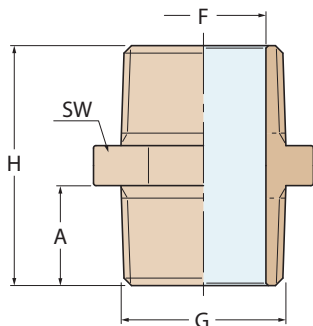

raccorderia ottone pipe fittings brass

0280

Niples doppio
Nipple M-M

Ottone sabbiato
Yellow brass

0280C

Ottone cromato
Chromium-plated brass

0280N

Ottone nichelato
Nickel-plated brass

FILETTATURE / THREAD:
G = EN 10226/1 (BS 21)

	10	20	25	45	70	115	200	230	395	600	890	1440	2270
0280	■	■	■	■	■	■	■	■	■	■	■	■	■
0280C			■	■	■	■							
0280N			■	■	■	■	■	■					
Weight (gr)	10	20	25	45	70	115	200	230	395	600	890	1440	2270
SW	13	16	19	22	28	35	46	52	65	80	93	122	148
F	6	9	12	15	20	26	34	40	51	65	76	101	125
H	19.5	27	29	36	39.5	45	51	52	61	63	69	81	92
A	7.5	11	11.5	15	16.5	19	21.5	21.5	25.5	26	28.5	34	38.5
G	1/8"	1/4"	3/8"	1/2"	3/4"	1"	1 1/4"	1 1/2"	2"	2 1/2"	3"	4"	5"