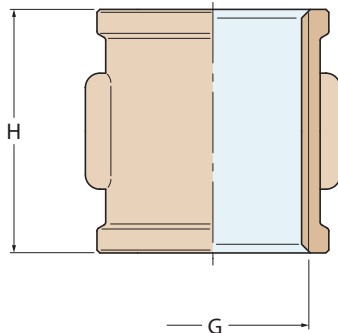

# raccorderia ottone pipe fittings brass

**0270**

**Manicotto femmina**  
Equal socket F

FILETTATURE / THREAD :  
G = ISO 228/1 (BS 2779)

<b>0270</b>	■	■	■	■	■	■	■	■	■	■	■	■
<b>0270C</b>			■	■	■	■						
<b>0270N</b>			■	■	■	■	■	■				
Weight (gr)	20	25	40	63	83	140	200	250	395	540	1010	1390
H	18	28	30	32	36	43.5	47	52	65	63	71	77
G	1/8"	1/4"	3/8"	1/2"	3/4"	1"	1 1/4"	1 1/2"	2"	2 1/2"	3"	4"