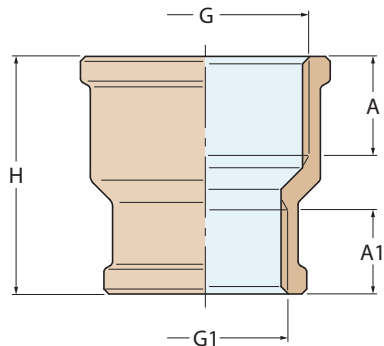

## 0240B

**Manicotto ridotto F-F**  
Reducing socket F-F

FILETTATURE / THREAD :  
G - G1 = EN 10226/1 (BS 21)

**0240B** ■ ■ ■ ■ ■ ■

|             |             |             |             |              |              |              |
|-------------|-------------|-------------|-------------|--------------|--------------|--------------|
| Weight (gr) | 55          | 85          | 135         | 215          | 280          | 450          |
| H           | 30          | 36          | 41          | 47           | 49           | 55           |
| A1          | 11.4        | 15          | 16.3        | 19.1         | 21.4         | 21.4         |
| A           | 15          | 16.3        | 19.1        | 21.4         | 21.4         | 25.7         |
| <b>G1</b>   | <b>3/8"</b> | <b>1/2"</b> | <b>3/4"</b> | <b>1"</b>    | <b>1"1/4</b> | <b>1"1/2</b> |
| <b>G</b>    | <b>1/2"</b> | <b>3/4"</b> | <b>1"</b>   | <b>1"1/4</b> | <b>1"1/2</b> | <b>2"</b>    |