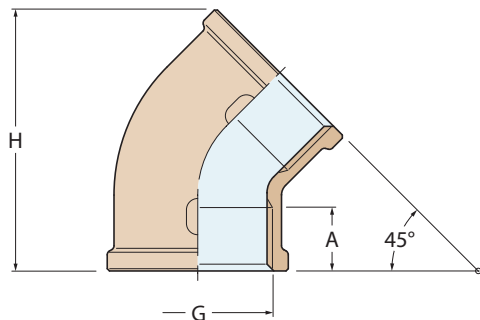

raccorderia ottone pipe fittings brass

0120

Gomito a 45° F-F
45° elbow F-F

FILETTATURE / THREAD :
G = ISO 228/1 (BS 2779)

0120	■	■	■	■	■	■	■	■	■	■
0120N	■	■	■	■	■	■	■			
Weight (gr)	65	85	100	155	235	290	380	845	1425	2275
H	36	48	50	59	71.5	75	92	107	124	155
A	11.5	11	16.5	19	21.5	21.5	23	24	28	30
G	3/8"	1/2"	3/4"	1"	1"1/4	1"1/2	2"	2"1/2	3"	4"