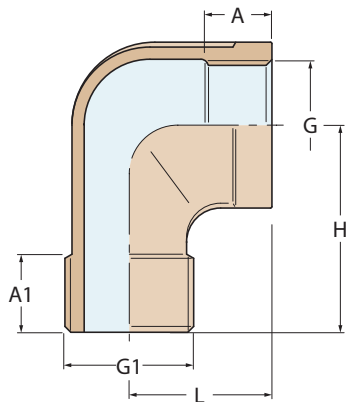

raccorderia acciaio inox pipe fittings stainless steel

0092I

Gomito a 90° M-F
90° elbow M-F

0092I	■	■	■	■	■	■	■	■	■
H	26	32	36	41	46	52	57	58	80
L	17	19	21	28	32	38	39	49	57
A1	10	12	12	16	16	17	17	21	24
A	7	8	8	9	9	10	12	14	16
G - G1	1/8"	1/4"	3/8"	1/2"	3/4"	1"	1 1/4"	1 1/2"	2"