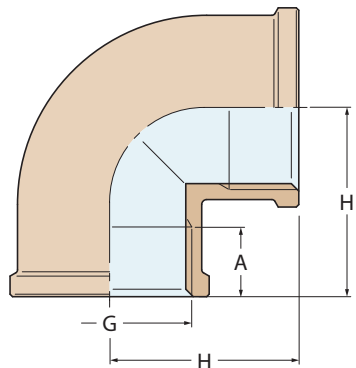

# raccorderia ottone pipe fittings brass

**0090**

**Gomito a 90°F-F**  
90° elbow F-F

FILETTATURE / THREAD :  
G = ISO 228/1 (BS 2779)

Ottone sabbiato  
Yellow brass

<b>0090</b>	■	■	■	■	■	■	■	■	■	■	■	■	■
<b>0090C</b>			■	■	■	■							
<b>0090N</b>	■	■	■	■	■	■	■	■	■	■	■	■	
Weight (gr)	30	45	50	90	120	225	290	325	550	950	1400	2350	4400
H	20	22	23	28	33	39	43	46	56	63	74	91	112
A	10	11	12	14	15	18	21	21	26	23	24	27	33
<b>G</b>	<b>1/8"</b>	<b>1/4"</b>	<b>3/8"</b>	<b>1/2"</b>	<b>3/4"</b>	<b>1"</b>	<b>1 1/4"</b>	<b>1 1/2"</b>	<b>2"</b>	<b>2 1/2"</b>	<b>3"</b>	<b>4"</b>	<b>5"</b>

**0090C**

Ottone cromato  
Chromium-plated brass

**0090N**

Ottone nichelato  
Nickel-plated brass